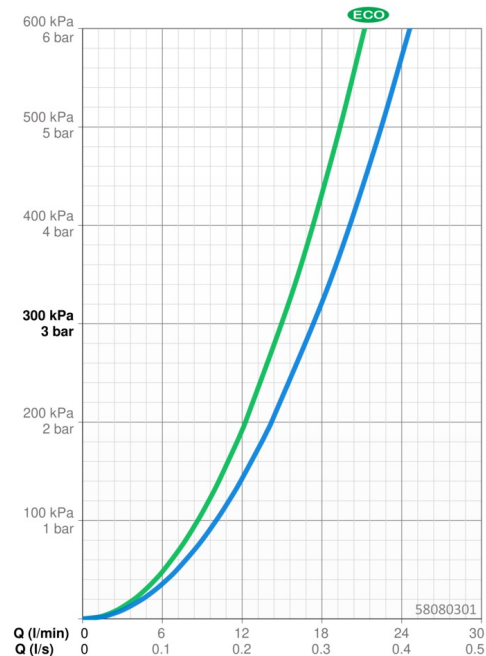

Technické údaje

Vlastnosti prietoku

Prietok Eco pri 3 bar	15.0 l/min
Prietok pri tlaku 3 bar	17.4 l/min

Technické vlastnosti

Dodávka teplej vody	max. +80°C
Pracovný tlak	1-10 bar
Spojovacia veľkosť	G3/4
Vzdialenosť na inštaláciu	150 ± 15 mm
Spätná klapka (STN EN 1717)	EB
Materiál	Mosadz/Plast

Predpisy

Norma EN	EN 1111
Trieda hlučnosti	I (ISO 3822)

Schválenia a Prehlásenia

Vyhlasenie o zhode	DoC