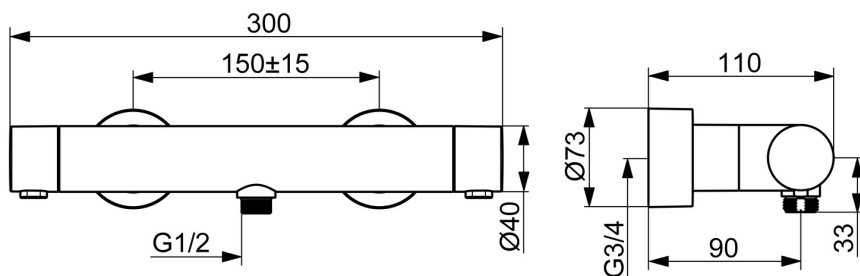

EAN: 4057304020582
static.hansa.com/58080301

HANSAPRISMA. Harmónia jednoduchosti a elegancie.

Časovo neohrozená silueta starovekého, ručne vyrábaného mosta, dokonale odzrkadlená v tichých vodách, sa vyvíja do štíhlej a elegantnej termostatickej batérie v tvare valca. Precízne navrhnuté ovládacie prvky dokonale dopĺňajú tvar bez toho, aby sa obetovala funkčnosť, vyžarujú eleganciu z každého uhla.

Navrhnuté tak, aby odrážali rafinované prvky prírody, tento dizajn zdvihne akýkoľvek kúpeľňový priestor. Elegancia a funkčnosť odrážajú podstatu HANSAPRISMA.

ZVÝŠENIE VAŠICH MOMENTOV

- Riešenia pre sprchy
- Termostatická
- Nástenná montáž
- Chróm
- Rukoväť regulátora teploty vody, Rukoväť regulátora prietoku vody, Páka so symbolom teplej a studenej vody, Eco funkcia pre obmedzenie prietoku vody
- Bezpečnostná poisťka proti obareniu pri 38 °C, THERMO COOL - viac bezpečnosti vďaka minimálnemu ohrevu tela armatúry
- Uzatvárací vršok s keramickými doštičkami, Termostatická kartuša pre ovládanie teploty, Spätný ventil (-y), Filter, filtre na nečistoty
- Excentrické etážky, Krycia doska (y), Tlmiče
- Telo batérie z mosadze DZR

Technické údaje

Vlastnosti prietoku

Prietok Eco pri 3 bar	15.0 l/min
Prietok pri tlaku 3 bar	17.4 l/min

Technické vlastnosti

Dodávka teplej vody	max. +80°C
Pracovný tlak	1-10 bar
Spojovacia veľkosť	G3/4
Vzdialenosť na inštaláciu	150 ± 15 mm
Spätná klapka (STN EN 1717)	EB
Materiál	Mosadz/Plast

Predpisy

Norma EN	EN 1111
Trieda hlučnosti	I (ISO 3822)

Schválenia a Prehlásenia

Vyhlasenie o zhode	DoC
--------------------	------------

Náhradné diely

SP58080301

	Názov	Kód
01	Rukoväť regulátora teploty	1018476V
02	Termoelement/Kartuš, 3,4	59914114
03	Spätný ventil, DW15/DN10K	1018484V
04	Sedlo, G1/2	59914207
05	Rukoväť regulátora prietoku vody	1018478V